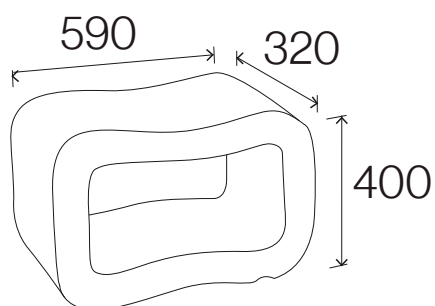

ARTIGO
Nome: Amazónia

Série: -

Descrição: Banco em madeira Suar natural.

Referência: 10045681 - 590x320x400mm
 10045680 - 1100x400x300mm

CARACTERÍSTICAS
Material: madeira Suar com acabamento em cera

Dimensões gerais: 590x320x400mm / 1100x400x300mm

Peso: -

Outros: -

DESENHO TÉCNICO E IMAGEM

Nota: medidas em mm

Amazónia S

Amazónia
