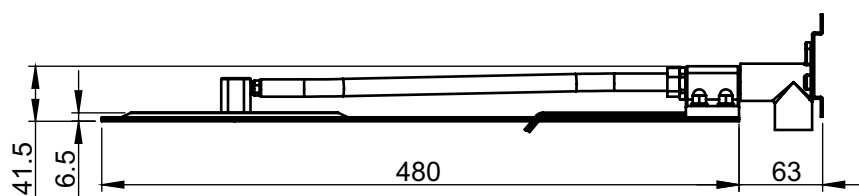

## Artigo

Nome: Bolt

Série: -

Descrição: Cabeça de chuveiro

Referência: 13072730

## Características

- Acabamento Cromado
- Chuveiro de parede em aço inox

Dimensões: 480x200mm

Peso: -

Outros: -

## Desenho Técnico e Imagem

Nota: Medidas em mm

## Nota:

As dimensões do produto são meramente indicativas. Para instalação à medida deverão ser consideradas as dimensões retiradas da peça. Reservamos o direito de efetuar alterações técnicas de forma a melhorar a funcionalidade dos nossos produtos, sem aviso prévio.