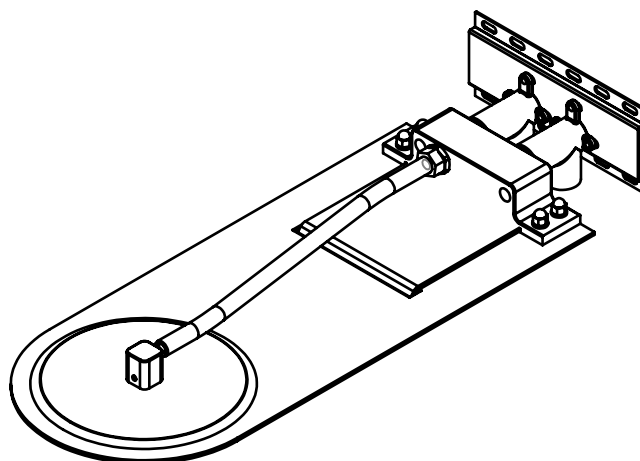

## Artigo

Nome: Bolt

Série: -

Descrição: Cabeça de chuveiro

Referência: 13072730

## Características

- Acabamento Cromado
- Chuveiro de parede em aço inox

Dimensões: 480x200mm

Peso: -

Outros: -

## Desenho Técnico e Imagem

Nota: Medidas em mm

## Nota:

As dimensões do produto são meramente indicativas. Para instalação à medida deverão ser consideradas as dimensões retiradas da peça. Reservamos o direito de efetuar alterações técnicas de forma a melhorar a funcionalidade dos nossos produtos, sem aviso prévio.