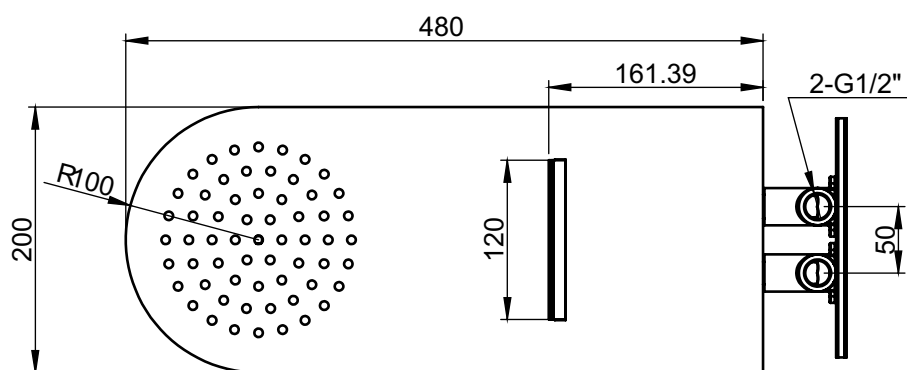

## Artigo

Nome: Bolt

Série: -

Descrição: Cabeça de chuveiro

Referência: 13072730

## Características

- Acabamento Cromado
- Chuveiro de parede em aço inox

Dimensões: 480x200mm

Peso: -

Outros: -

## Desenho Técnico e Imagem

Nota: Medidas em mm

## Nota:

As dimensões do produto são meramente indicativas. Para instalação à medida deverão ser consideradas as dimensões retiradas da peça. Reservamos o direito de efetuar alterações técnicas de forma a melhorar a funcionalidade dos nossos produtos, sem aviso prévio.