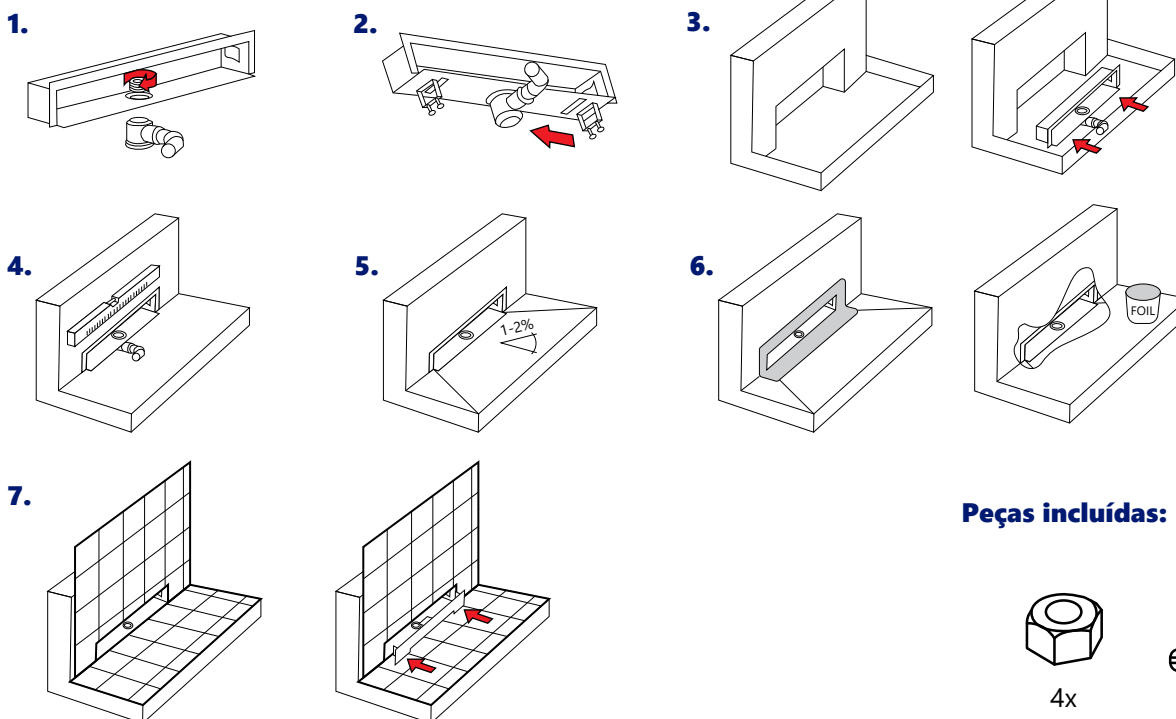

**ARTIGO**

**Nome:** Cubis Light

**Série:** Cubis

**Descrição:** Calha de duche de parede

**Referência:** 12025140 / 12025142

**CARACTERÍSTICAS**

**Material:** Aço Inox

**Dimensões gerais:** -

**Peso:** -

**Outros:** Disponível em dourado

**DESENHO TÉCNICO E IMAGEM**

Nota: medidas em mm

**Montagem:**

**Peças incluídas:**