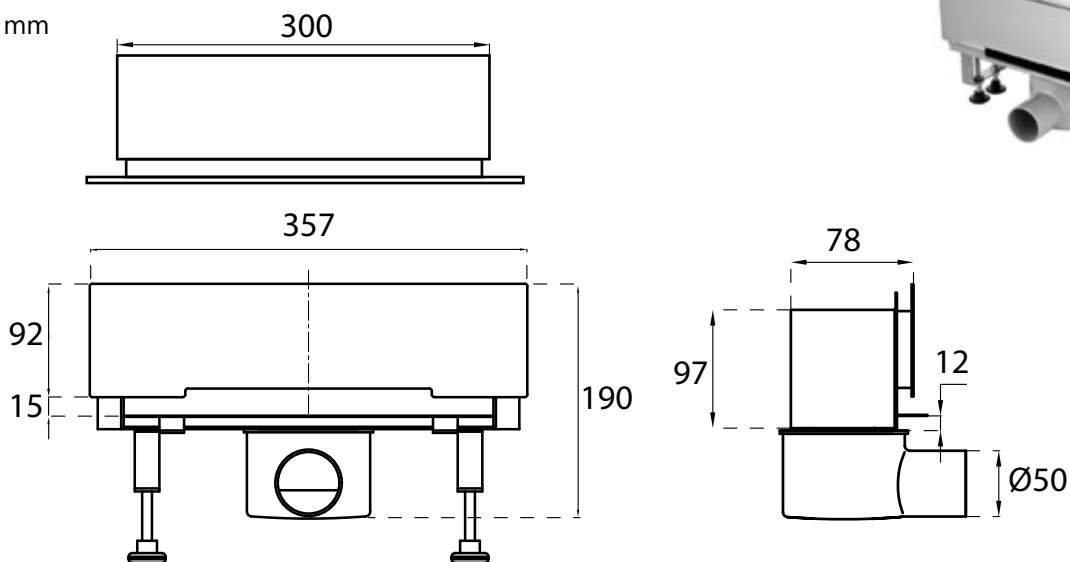

**ARTIGO**

**Nome:** Cubis Light

**Série:** Cubis

**Descrição:** Calha de duche de parede

**Referência:** 12025140 / 12025142

**CARACTERÍSTICAS**

**Material:** Aço Inox

**Dimensões gerais:** -

**Peso:** -

**Outros:** Disponível em dourado

**DESENHO TÉCNICO E IMAGEM**

Nota: medidas em mm

**Montagem:**

**Peças incluídas:**