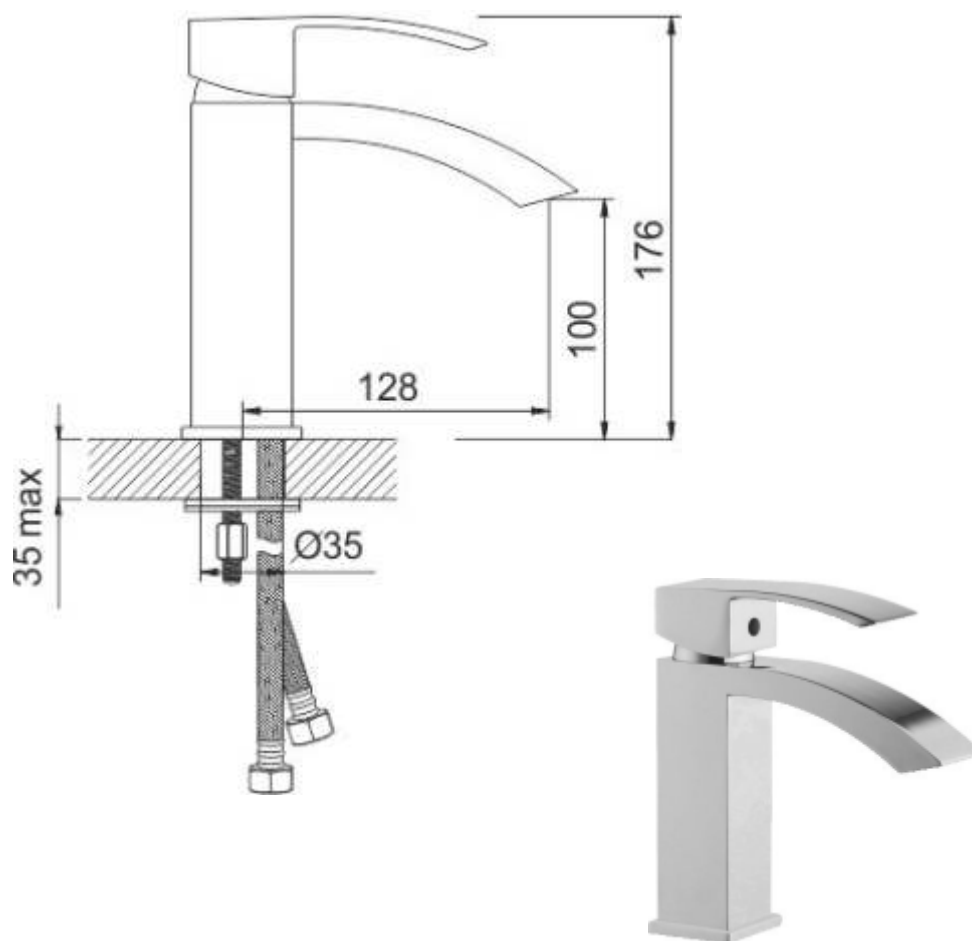

## Artigo

Nome: Flexis lavatório  
Série: Flexis  
Descrição: Misturadora de lavatório  
Referência: 13010715

## Características

- Cartuxo cerâmico
- Ligações flexíveis incluídas

Material: Latão Cromado  
Dimensões Gerais: -  
Outros: -

## Desenho Técnico e Imagem

Nota: Medidas em mm

## Nota:

As dimensões do produto são meramente indicativas. Para instalação à medida deverão ser consideradas as dimensões retiradas da peça. Reservamos o direito de efetuar alterações técnicas de forma a melhorar a funcionalidade dos nossos produtos, sem aviso prévio.