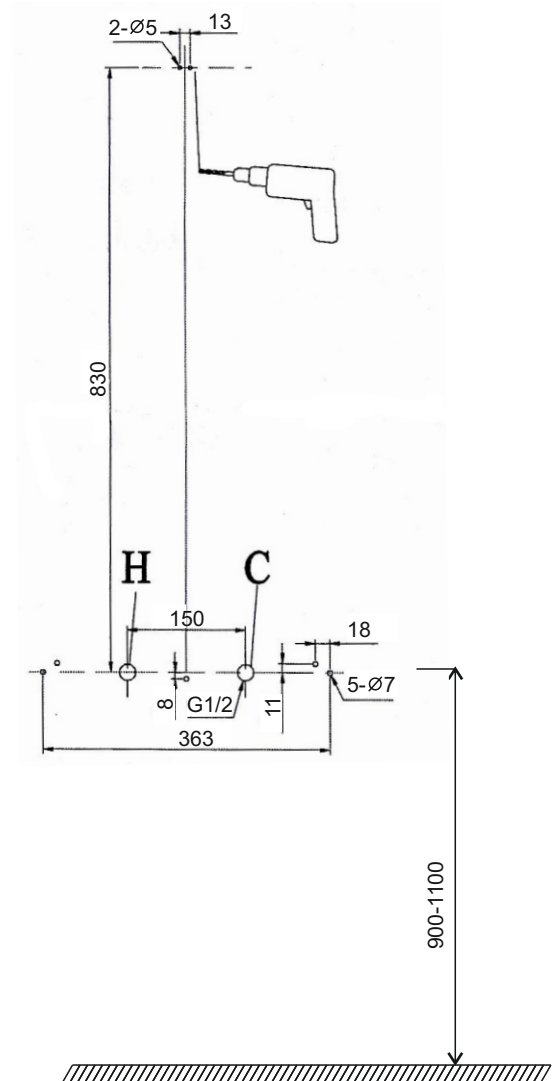

## Artigo

Nome: GLAM  
Série: Glam Showers  
Descrição: Chuveiro Completo  
Referência: 13045586 - Preto e Dourado  
13045587 - Cinza

## Características

Material: -  
Dimensões Gerais: 395x160x1280mm  
Peso: -  
Outros: -

## Desenho Técnico e Imagem

Nota: Medidas em mm

# Peças

-  X7       X5       X4                   X2       X2
- ① Buchas      ② Parafusos Longos      ③ Parafusos Cabeça Chata 4x10      ④ suporte de montagem      ⑤ suporte      ⑥ Parafusos 4x20      ⑦ Parafusos Peq.
-  X2       X2                              
- ⑧ Cobertura decorativa      ⑨ Parafusos      ⑩ Coluna do duche      ⑪ Cabeça de chuveiro      ⑫ Misturadora      ⑬ Bicha em Aço      ⑭ Chuveiro de mão
-  X2       X2       X2            
- ⑮ Junta de malha      ⑯ Válvula de saída de água      ⑰ Anilhas de borracha      ⑱ O-Ring decorativo      ⑲ Nível