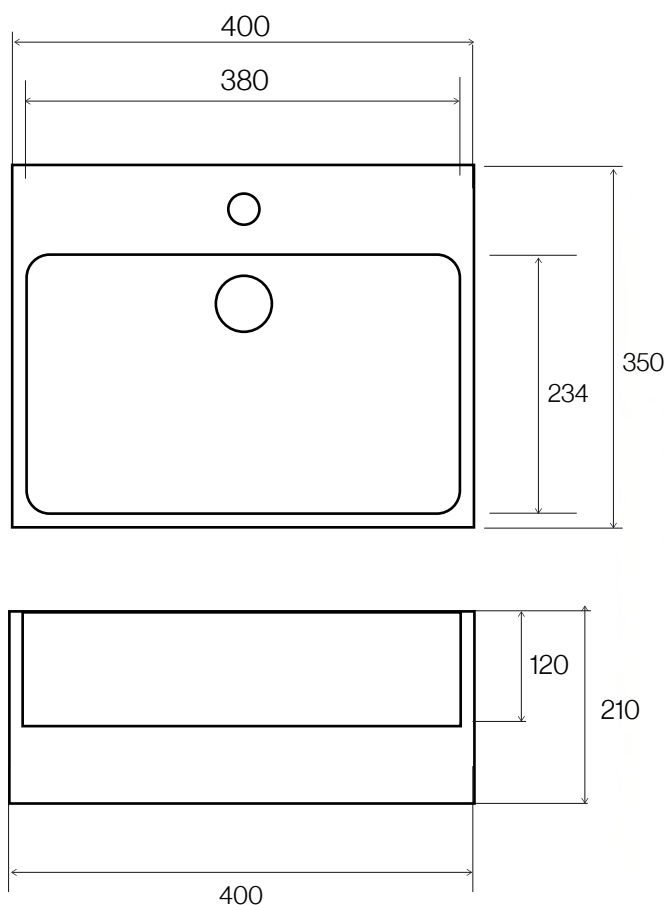

ARTIGO

Nome: Hung Mini
Série: Nature Collection
Descrição: Lavatório Suspenso
Referência: 11040691

CARACTERÍSTICAS

Material: Corian
Dimensões Gerais: 400x350x210mm
Outros:
Cores: Branco

Nota: Medidas em mm

DESENHO TÉCNICO E IMAGEM

Acabamentos