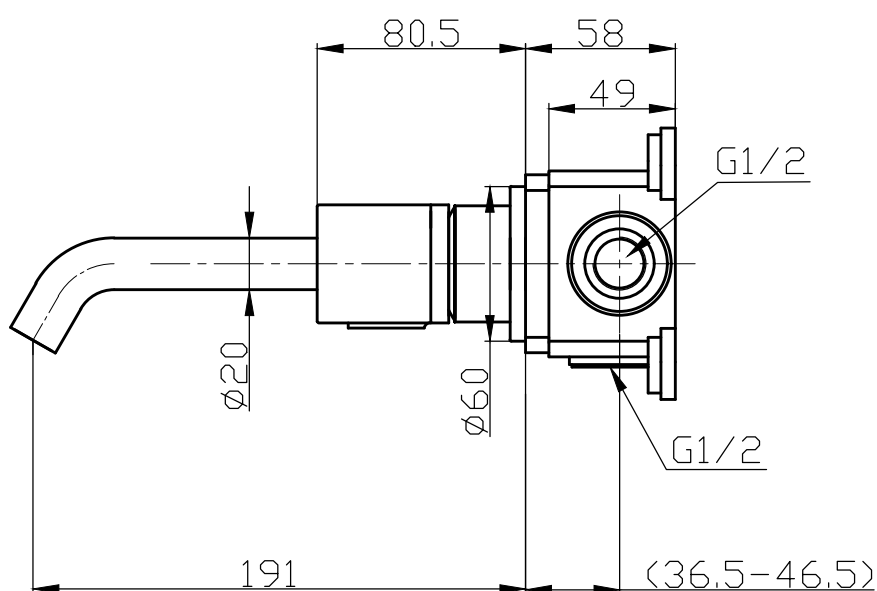

ARTIGO

Nome: Misturadora monocomando de parede para lavatório
Série: My Sense
Descrição: Misturadora monocomando de parede para lavatório
Referência: 13010741- misturadora sem manipulo

CARACTERÍSTICAS

Material: -
Dimensões gerais: -
Peso: -
Outros: -

DESENHO TÉCNICO E IMAGEM

Nota: medidas em mm

Manipulos de 30mm:
