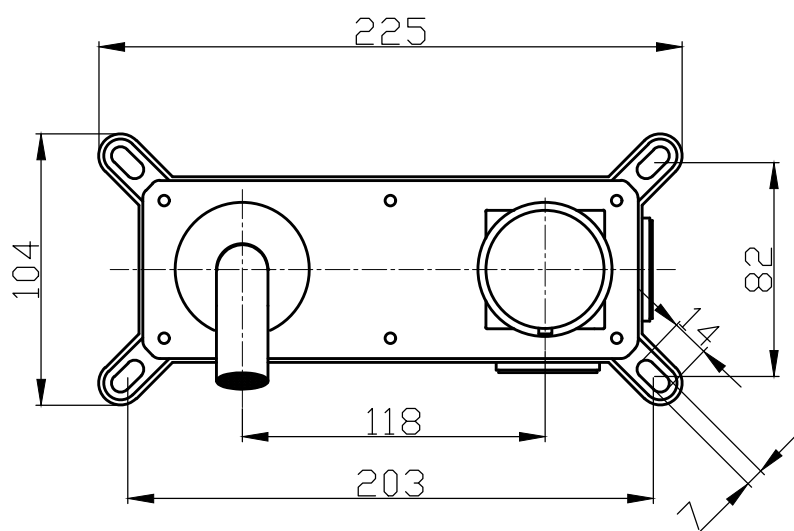

ARTIGO

Nome: Misturadora monocomando de parede para lavatório
Série: My Sense
Descrição: Misturadora monocomando de parede para lavatório
Referência: 13010741- misturadora sem manipulo

CARACTERÍSTICAS

Material: -
Dimensões gerais: -
Peso: -
Outros: -

DESENHO TÉCNICO E IMAGEM

Nota: medidas em mm

Manipulos de 30mm:
