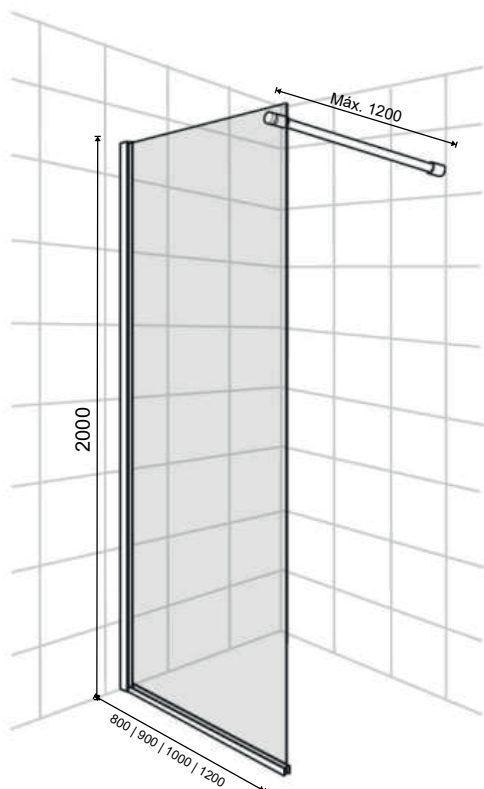

## ARTIGO

**Nome:** Nature I

**Série:** Resguardo

**Descrição:** Resguardo de vidro open space

### Referência:

800x2000 - 06012721 | 900x2000 - 0601693

1000x2000 - 06012576 | 1200x2000 - 06012161

## CARACTERÍSTICAS

**Material:**

**Dimensões Gerais:**

**Outros:**

**Cores:** Cromado

## DESENHO TÉCNICO E IMAGEM

Nota: Medidas em mm

- . Vidro transparente 8mm
- . Barra de Alumínio
- . Painel reversível
- . Proteção anti-calcário
- . Proteção anti-exploração