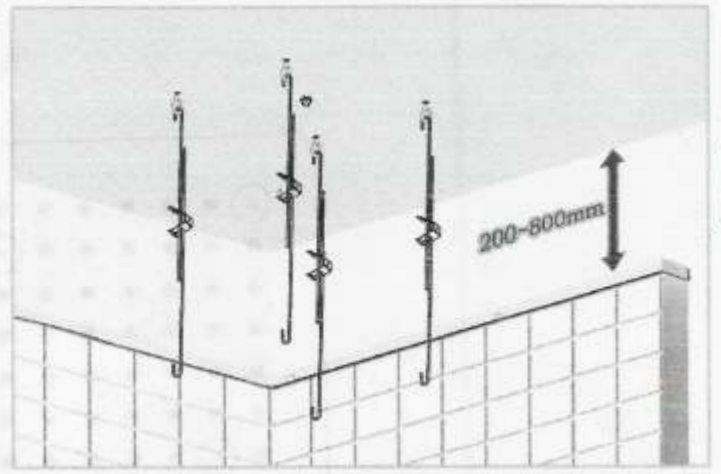

Artigo

Nome: PLATZ 300x300
 Série: Platz
 Descrição: Chuveiro de Tecto
 Referência: 13075478

Características

- Acabamento Cromado Brilho

Material: -

Dimensões Gerais: 300x300mm

Nota: Combinar com misturadora de duche inversor 3 vias a contar com chuveiro de mão.

Desenho Técnico e Imagem

Nota: Medidas em mm

Chuva/Rain/Pluie

Nebulizador/ Fogger/Brumisateur

1

2

3

Ajustar os expansores. O suporte deverá estar na mesma linha que o tecto.