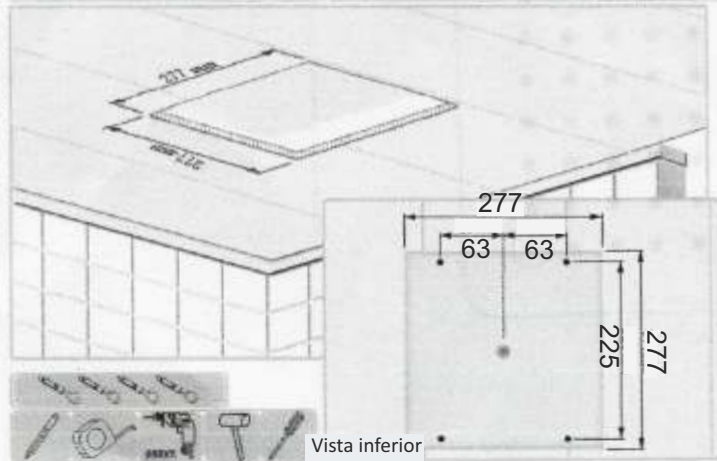

Artigo

Nome: PLATZ 300x300
 Série: Platz
 Descrição: Chuveiro de Tecto
 Referência: 13075478

Características

- Acabamento Cromado Brilho

Material: -

Dimensões Gerais: 300x300mm

Nota: Combinar com misturadora de duche inversor 3 vias a contar com chuveiro de mão.

Desenho Técnico e Imagem

Nota: Medidas em mm

Chuva/Rain/Pluie

Nebulizador/ Fogger/Brumisateur

1

2

3

Ajustar os expansores. O suporte deverá estar na mesma linha que o tecto.