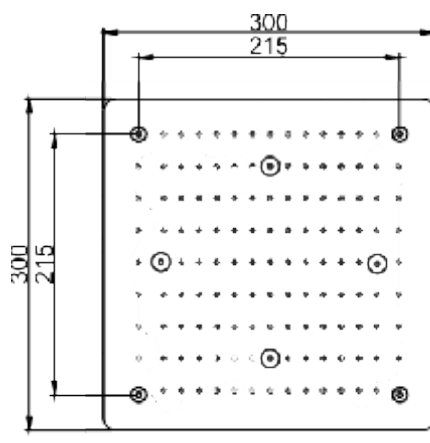

Artigo

Nome: PLATZ 300x300
 Série: Platz
 Descrição: Chuveiro de Tecto
 Referência: 13075478

Características

- Acabamento Cromado Brilho

Material: -

Dimensões Gerais: 300x300mm

Nota: Combinar com misturadora de duche inversor 3 vias a contar com chuveiro de mão.

Desenho Técnico e Imagem

Nota: Medidas em mm

Chuva/Rain/Pluie

Nebulizador/ Fogger/Brumisateur

1

2

3

Ajustar os expansores. O suporte deverá estar na mesma linha que o tecto.