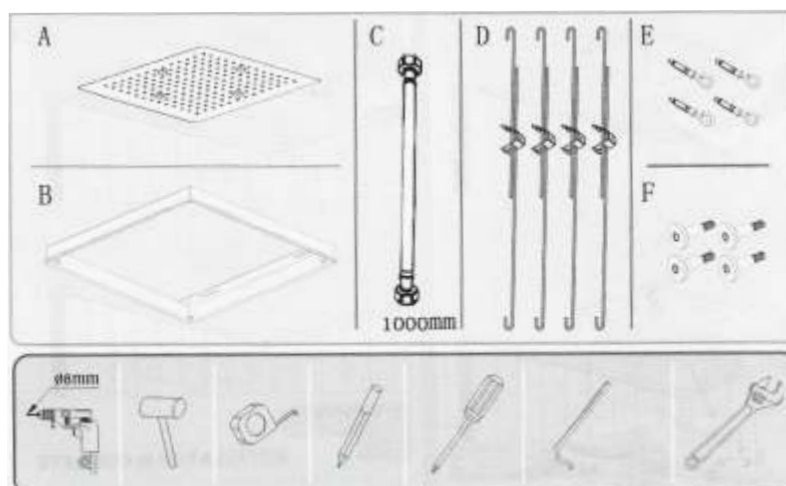

Artigo

Nome: PLATZ 300x300
 Série: Platz
 Descrição: Chuveiro de Tecto
 Referência: 13075478

Características

- Acabamento Cromado Brilho

Material: -

Dimensões Gerais: 300x300mm

Nota: Combinar com misturadora de duche inversor 3 vias a contar com chuveiro de mão.

Desenho Técnico e Imagem

Nota: Medidas em mm

Chuva/Rain/Pluie

Nebulizador/ Fogger/Brumisateur

1

2

3

Ajustar os expansores. O suporte deverá estar na mesma linha que o tecto.