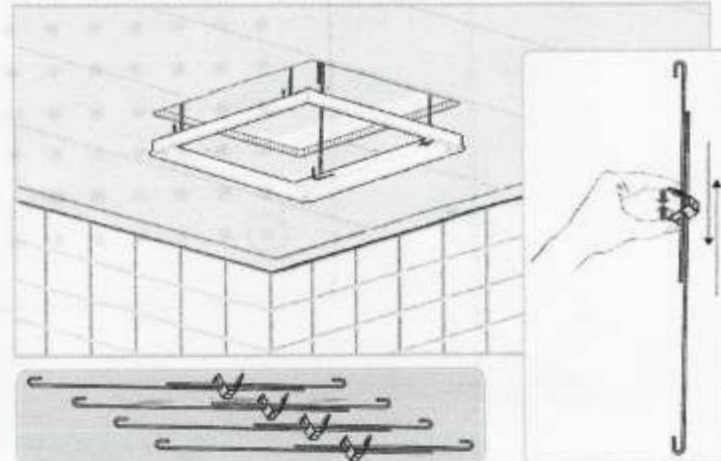

Artigo

Nome: PLATZ 300x300
 Série: Platz
 Descrição: Chuveiro de Tecto
 Referência: 13075478

Características

- Acabamento Cromado Brilho

Material: -

Dimensões Gerais: 300x300mm

Nota: Combinar com misturadora de duche inversor 3 vias a contar com chuveiro de mão.

Desenho Técnico e Imagem

Nota: Medidas em mm

Chuva/Rain/Pluie

Nebulizador/ Fogger/Brumisateur

1

2

3

Ajustar os expansores. O suporte deverá estar na mesma linha que o tecto.