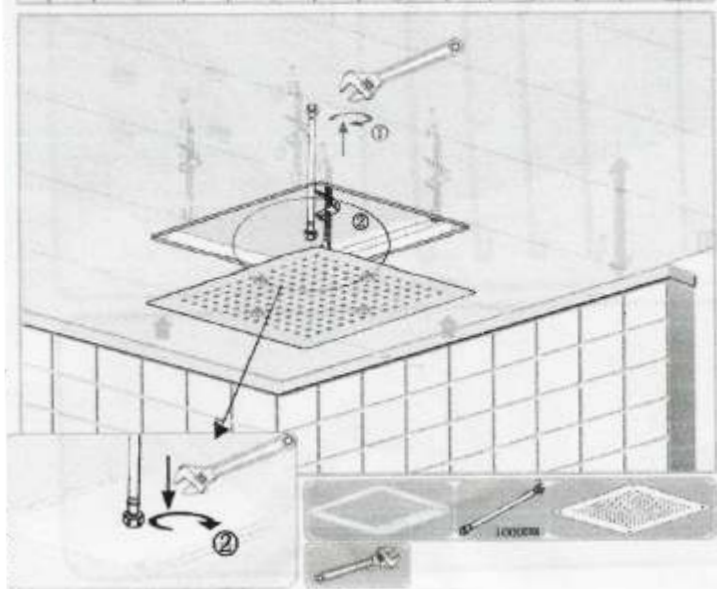

Artigo

Nome: PLATZ 300x300
 Série: Platz
 Descrição: Chuveiro de Tecto
 Referência: 13075478

Características

- Acabamento Cromado Brilho

Material: -

Dimensões Gerais: 300x300mm

Nota: Combinar com misturadora de duche inversor 3 vias a contar com chuveiro de mão.

Desenho Técnico e Imagem

Nota: Medidas em mm

Chuva/Rain/Pluie

Nebulizador/ Fogger/Brumisateur

1

2

3

Ajustar os expansores. O suporte deverá estar na mesma linha que o tecto.