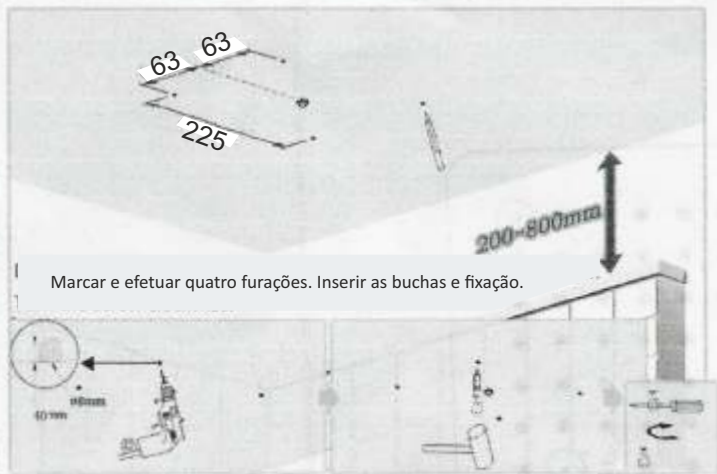

Desenho Técnico e Imagem

Nota: Medidas em mm

Chuva/Rain/Pluie

Nebulizador/ Fogger/Brumisateur

1

2

3

Ajustar os expansores. O suporte deverá estar na mesma linha que o tecto.