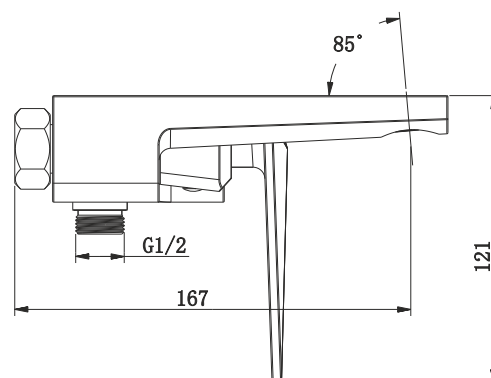

Artigo

Nome: Prisma banheira
Série: Prisma
Descrição: Misturadora de Banheira
Referência: 13035396

Características

- Chuveiro de mão
- Bicha Fléxivel

Material: Latão Cromado
Dimensões Gerais: 199x183x121mm
Outros: -

Desenho Técnico e Imagem

Nota: Medidas em mm

Nota:

As dimensões do produto são meramente indicativas. Para instalação à medida deverão ser consideradas as dimensões retiradas da peça. Reservamos o direito de efetuar alterações técnicas de forma a melhorar a funcionalidade dos nossos produtos, sem aviso prévio.