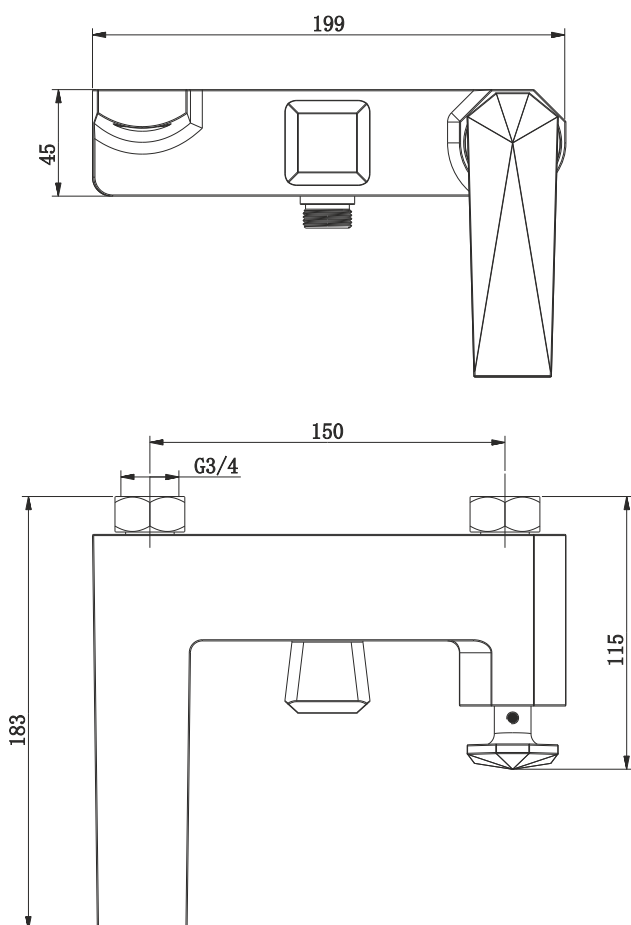

Artigo

Nome: Prisma banheira
Série: Prisma
Descrição: Misturadora de Banheira
Referência: 13035396

Características

- Chuveiro de mão
- Bicha Fléxivel

Material: Latão Cromado
Dimensões Gerais: 199x183x121mm
Outros: -

Desenho Técnico e Imagem

Nota: Medidas em mm

Nota:

As dimensões do produto são meramente indicativas. Para instalação à medida deverão ser consideradas as dimensões retiradas da peça. Reservamos o direito de efetuar alterações técnicas de forma a melhorar a funcionalidade dos nossos produtos, sem aviso prévio.