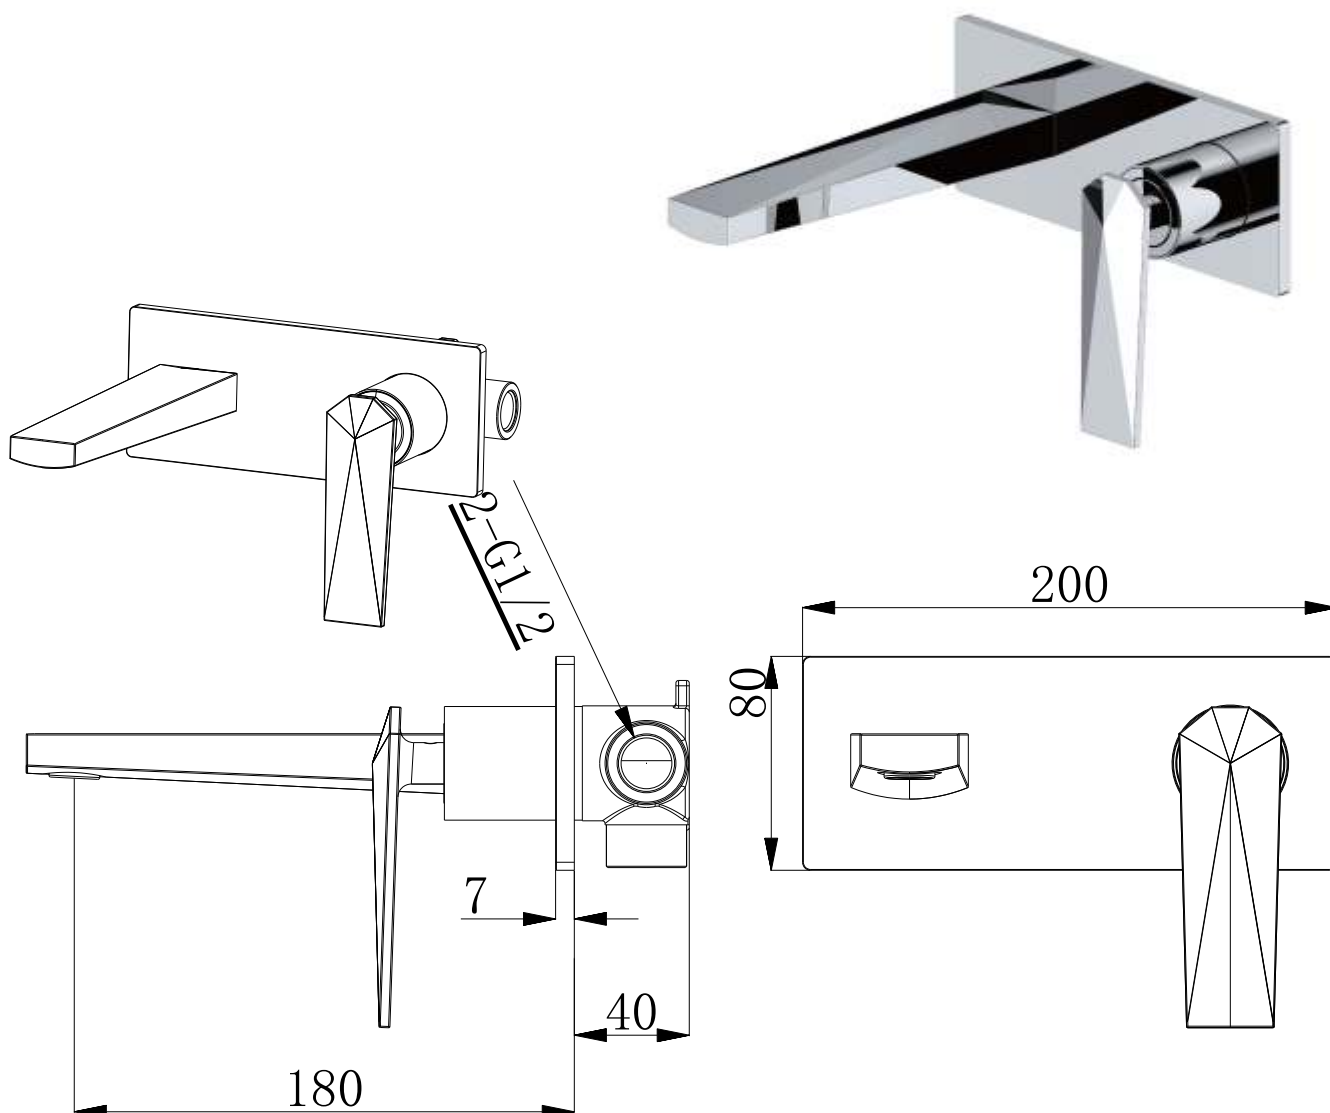

Artigo

Nome: Prisma parede
Série: Prisma
Descrição: Misturadora de lavatório de parede
Referência: 13015393

Características

Material: Latão Cromado
Dimensões Gerais: 200x112x121mm
Outros: -

Desenho Técnico e Imagem

Nota: Medidas em mm

Nota:

As dimensões do produto são meramente indicativas. Para instalação à medida deverão ser consideradas as dimensões retiradas da peça. Reservamos o direito de efetuar alterações técnicas de forma a melhorar a funcionalidade dos nossos produtos, sem aviso prévio.