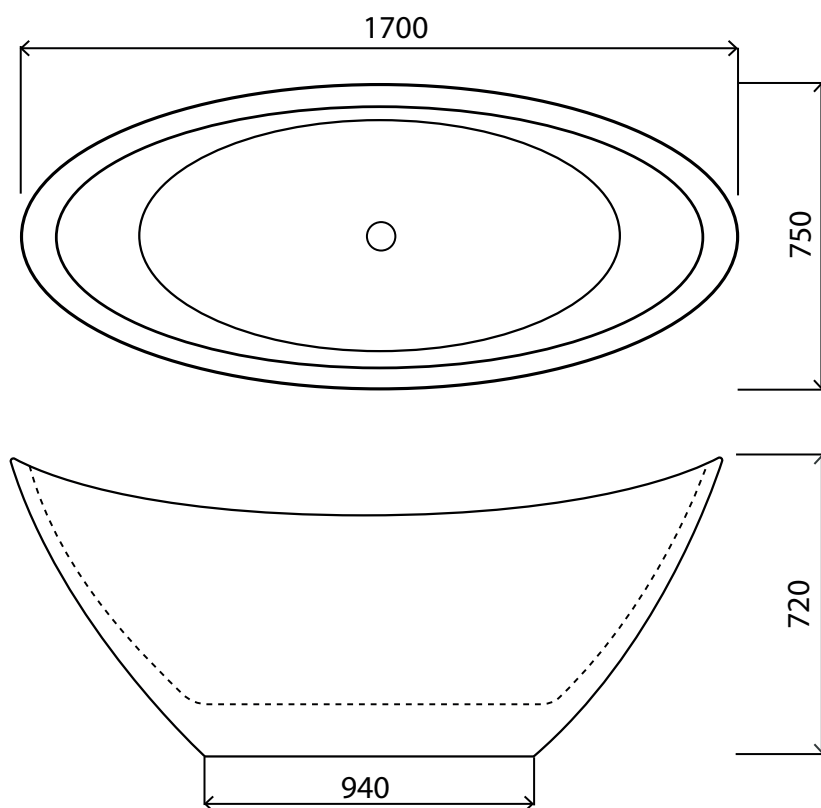

ARTIGO

Nome: Valentina One

Série: Banheiras

Descrição: Banheira freestanding

Referência: 01015590 - Brilho | 01015592 - Mate

CARACTERÍSTICAS

Material: Acrílica

Dimensões Gerais: 1700x750x720mm

Outros:

Cores: Branco Brilho e Mate

DESENHO TÉCNICO E IMAGEM

Nota: Medidas em mm

As dimensões dos produtos são meramente indicativas. Para instalações à medida, deverão ser consideradas as dimensões reais retiradas da peça. Reservamo-nos o direito de efetuar alterações técnicas com o objetivo de melhorar a funcionalidade dos nossos produtos, sem aviso prévio.