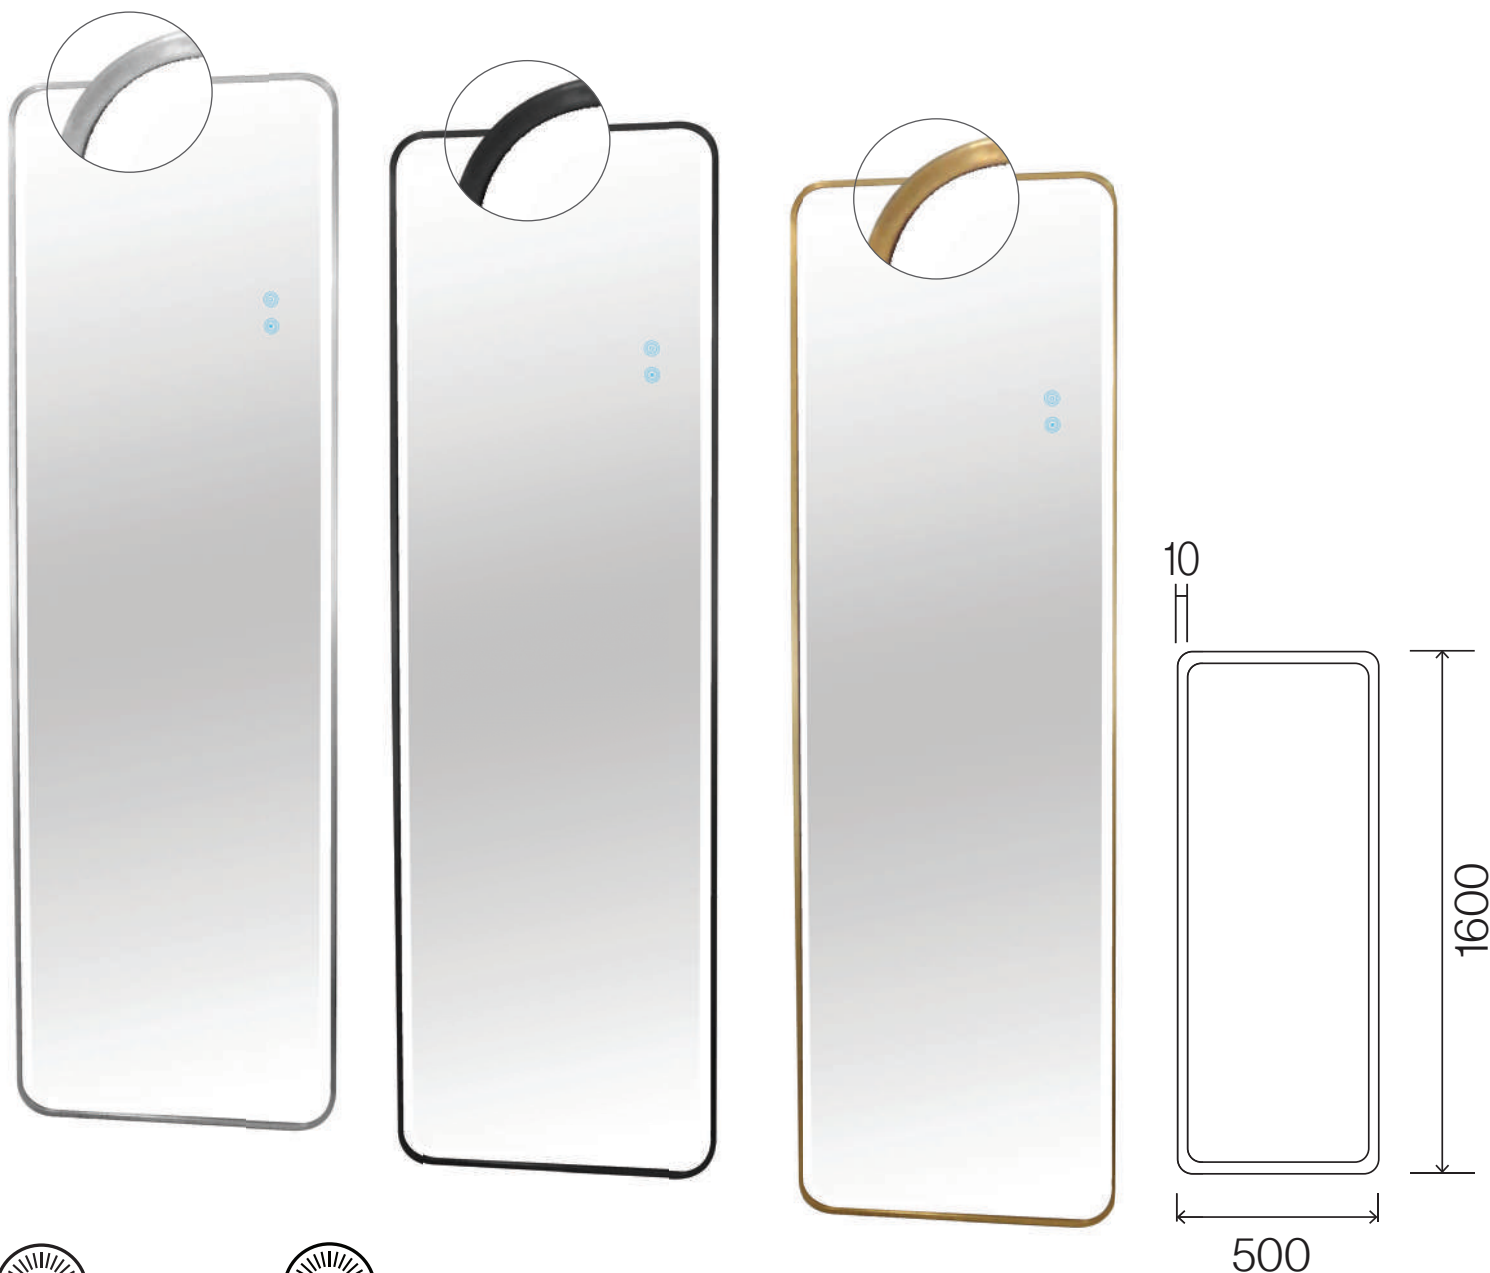

## ARTIGO

**Nome:** Decor

**Série:** Espelhos

**Descrição:** Led integrada | Sistema anti-embaciamento  
Temperatura da cor: 2700K-6500K (regulável)

**Referência:** 10015276 | 10015277 | 10015278

## CARACTERÍSTICAS

**Cores:** Cromado | Preto Mate | Dourado Escovado

**Dimensões Gerais:** 1600x500x30mm

**Espessura do espelho:** 5mm

**Grau de proteção:** IP44 (adequado para ambientes húmidos)

## DESENHO TÉCNICO E IMAGEM

Nota: Medidas em mm

LED

Anti-embaciamento