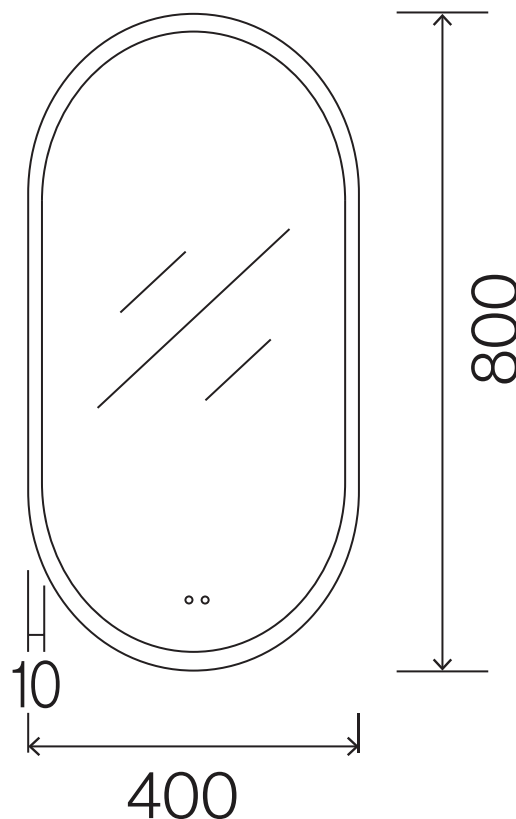

ARTIGO

Nome: Egg Color Black

Série: Espelhos

Descrição: Led integrada | Sistema anti-embaciamento
Temperatura da cor: 2700K-6500K (regulável)

Referência: 10015287

CARACTERÍSTICAS

Cores: Moldura em preto mate

Dimensões Gerais: 800x400x30mm

Espessura do espelho:

Grau de proteção: IP44 (adequado para ambientes húmidos)

DESENHO TÉCNICO E IMAGEM

Nota: Medidas em mm

LED

Anti-embaciamento