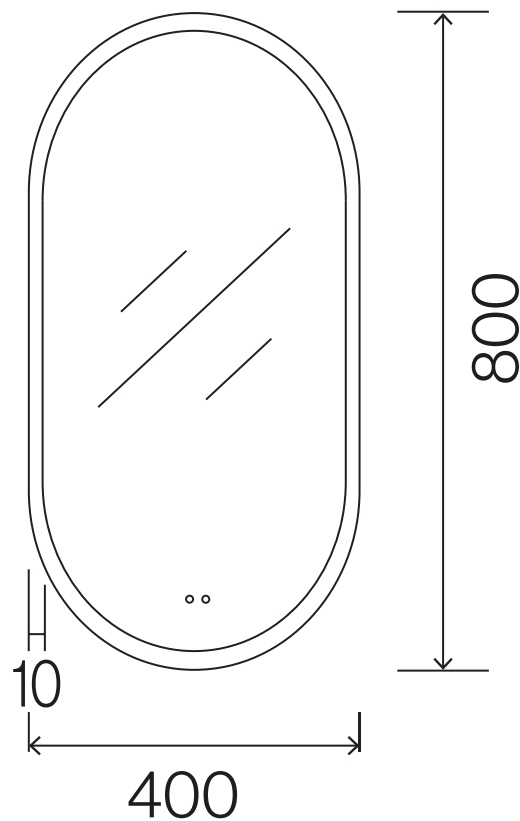

ARTIGO

Nome: Egg Color Gold

Série: Espelhos

Descrição: Led integrada | Sistema anti-embaciamento
Temperatura da cor: 2700K-6500K (regulável)

Referência: 10015288

CARACTERÍSTICAS

Cores: Moldura em dourado escovado

Dimensões Gerais: 800x400x30mm

Espessura do espelho:

Grau de proteção: IP44 (adequado para ambientes húmidos)

DESENHO TÉCNICO E IMAGEM

Nota: Medidas em mm

LED

Anti-embaciamento