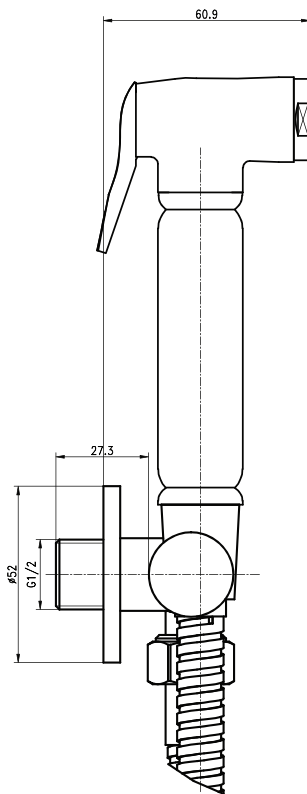

ARTIGO

Nome: Chuveiro Higiénico

Série: One

Descrição: Água fria

Referência: 13023912 - Cromado | 13023913 - Preto Mate
 13023914 - Dourado Escovado

CARACTERÍSTICAS

Material:

Dimensões Gerais:

Outros:

Cores: Cromado | Preto Mate | Dourado Escovado

Nota: Medidas em mm

DESENHO TÉCNICO E IMAGEM

PRETO
MATE

DOURADO
ESCOVADO