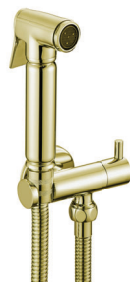

ARTIGO

Nome: Chuveiro Higiénico

Série: One

Descrição: Água fria

Referência: 13023912 - Cromado | 13023913 - Preto Mate
 13023914 - Dourado Escovado

CARACTERÍSTICAS

Material:

Dimensões Gerais:

Outros:

Cores: Cromado | Preto Mate | Dourado Escovado

Nota: Medidas em mm

DESENHO TÉCNICO E IMAGEM

PRETO
MATE

DOURADO
ESCOVADO