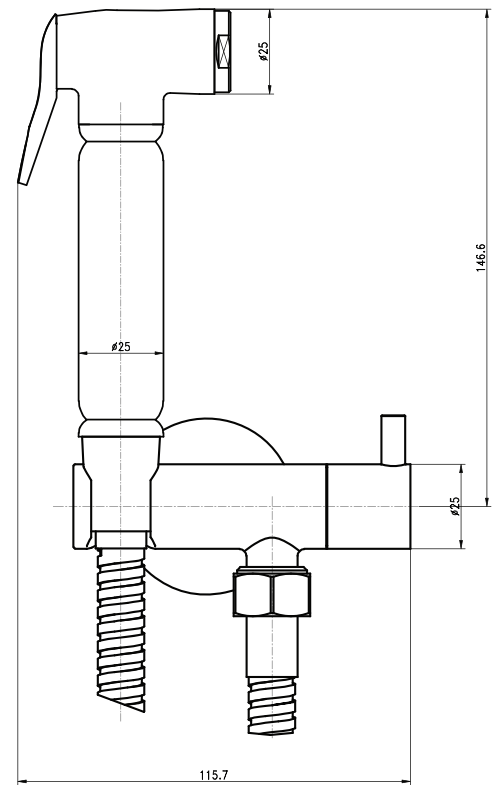

ARTIGO

Nome: Chuveiro Higiénico

Série: One

Descrição: Água fria

Referência: 13023912 - Cromado | 13023913 - Preto Mate
 13023914 - Dourado Escovado

CARACTERÍSTICAS

Material:

Dimensões Gerais:

Outros:

Cores: Cromado | Preto Mate | Dourado Escovado

Nota: Medidas em mm

DESENHO TÉCNICO E IMAGEM

PRETO
MATE

DOURADO
ESCOVADO