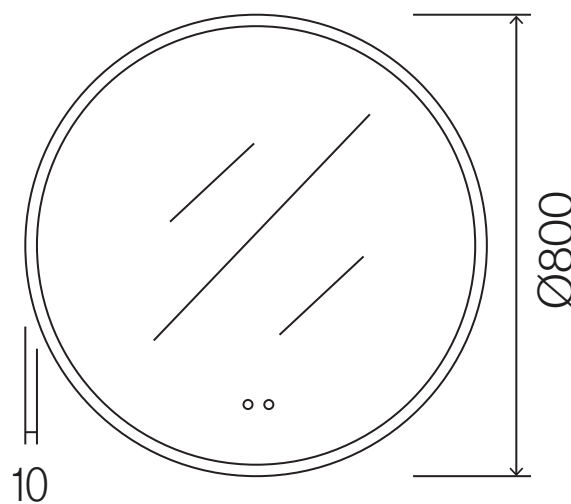

ARTIGO

Nome: Black Ball

Série: Espelhos

Descrição: Espelho com moldura em Preto.
Iluminação LED e anti-embaciamento

Referência: 10015285

CARACTERÍSTICAS

Material:

Dimensões Gerais: Ø800mm

Outros:

Cores: Preto Mate

Nota: Medidas em mm

DESENHO TÉCNICO E IMAGEM

LED

Anti-embaciamento