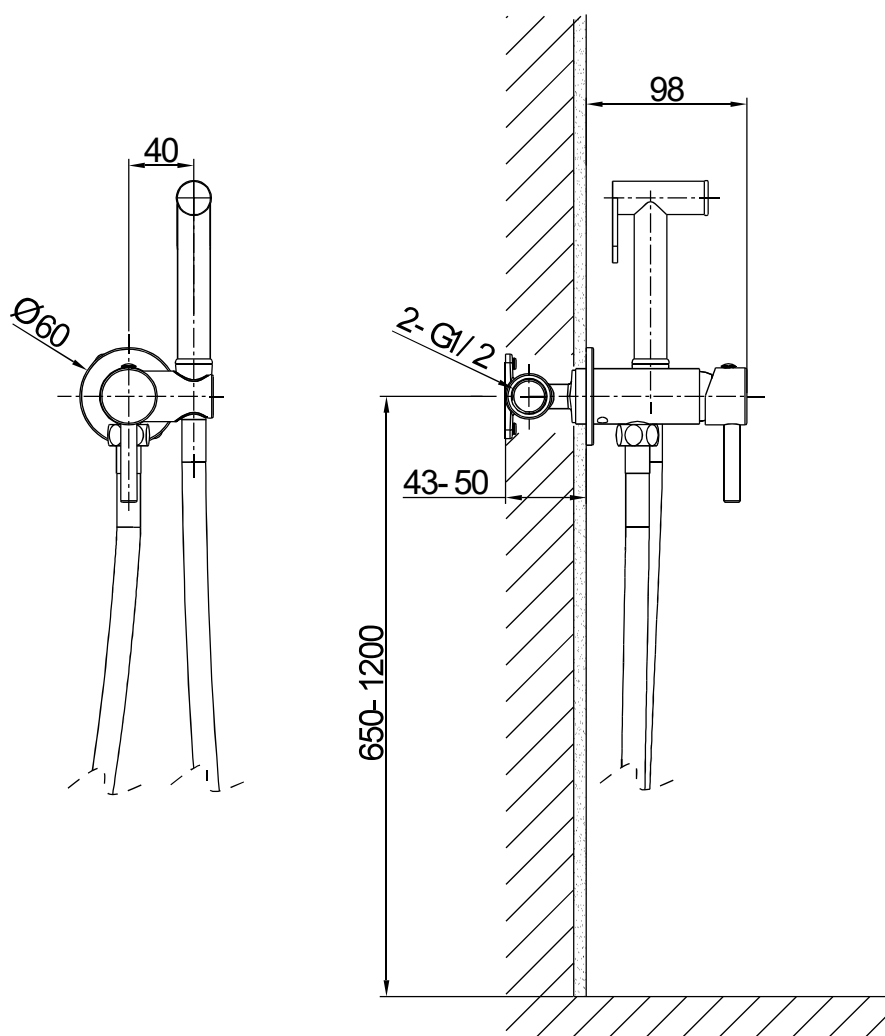

ARTIGO

Nome: Chuveiro Higiénico

Série: Tree

Descrição: Água quente e fria

Referência: 13020624 - Cromado | 13020625 - Preto Mate
 13020626 - Dourado Escovado | 13020627 - Rosa Gold

CARACTERÍSTICAS

Material:

Dimensões Gerais:

Outros:

Cores: Cromado | Preto Mate | Dourado Escovado
 Rosa Gold

Nota: Medidas em mm

DESENHO TÉCNICO E IMAGEM

BLACK

DOURADO
 ESCOVADO

ROSE
 GOLD