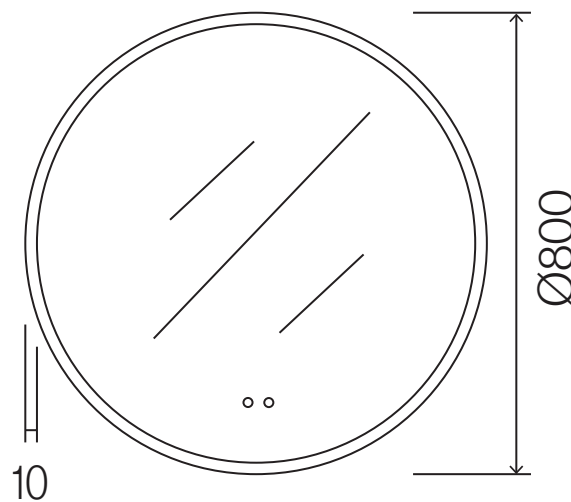

ARTIGO

Nome: Gold Ball

Série: Espelhos

Descrição: Espelho com moldura em dourado escovado. Iluminação LED e anti-embaciamento

Referência: 10015286

CARACTERÍSTICAS

Material:

Dimensões Gerais: Ø800mm

Outros:

Cores: Dourado Escovado

Nota: Medidas em mm

DESENHO TÉCNICO E IMAGEM

LED

Anti-embaciamento