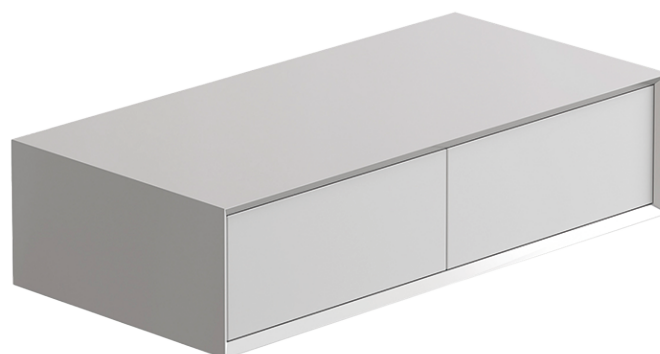

ARTIGO

Nome: Dália

Série: Móveis

Descrição: Móvel suspenso, 2/3 gavetas

Referência: 06020300 | 06020302

CARACTERÍSTICAS

Material:

Dimensões Gerais: 800x500x250mm

1200x500x250mm

Cores: Branco

DESENHO TÉCNICO E IMAGEM

Nota: Medidas em mm

As dimensões dos produtos são meramente indicativas. Para instalações à medida, deverão ser consideradas as dimensões reais retiradas da peça. Reservamo-nos o direito de efetuar alterações técnicas com o objetivo de melhorar a funcionalidade dos nossos produtos, sem aviso prévio.