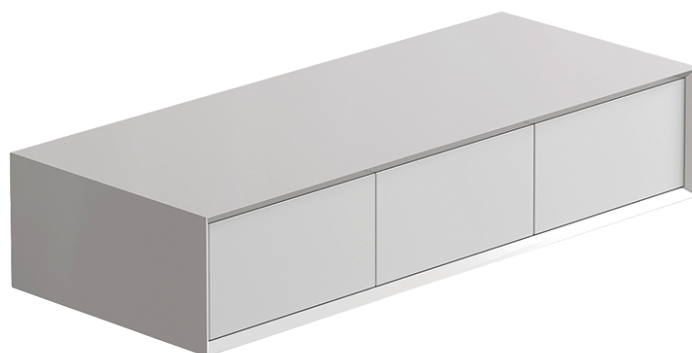

ARTIGO

Nome: Dália

Série: Móveis

Descrição: Móvel suspenso, 2/3 gavetas

Referência: 06020300 | 06020302

CARACTERÍSTICAS

Material:

Dimensões Gerais: 800x500x250mm

1200x500x250mm

Cores: Branco

DESENHO TÉCNICO E IMAGEM

Nota: Medidas em mm

As dimensões dos produtos são meramente indicativas. Para instalações à medida, deverão ser consideradas as dimensões reais retiradas da peça. Reservamo-nos o direito de efetuar alterações técnicas com o objetivo de melhorar a funcionalidade dos nossos produtos, sem aviso prévio.