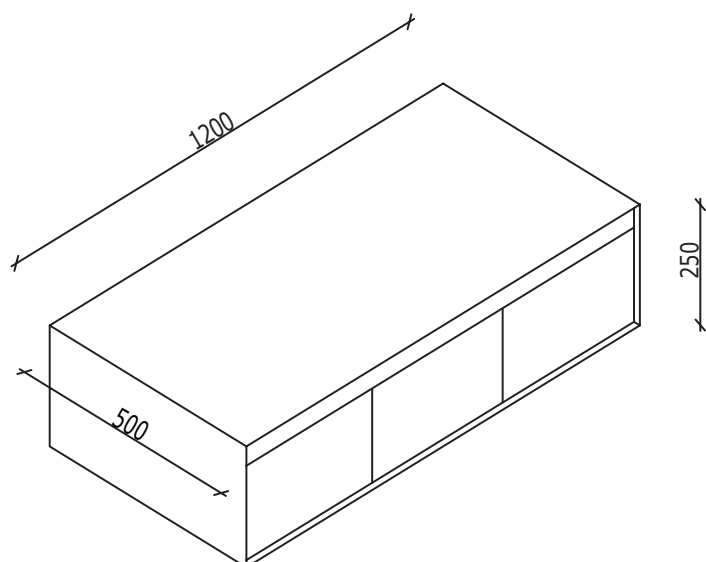

ARTIGO

Nome: Dália

Série: Móveis

Descrição: Móvel suspenso, 2/3 gavetas

Referência: 06020300 | 06020302

CARACTERÍSTICAS

Material:

Dimensões Gerais: 800x500x250mm

1200x500x250mm

Cores: Branco

DESENHO TÉCNICO E IMAGEM

Nota: Medidas em mm

As dimensões dos produtos são meramente indicativas. Para instalações à medida, deverão ser consideradas as dimensões reais retiradas da peça. Reservamo-nos o direito de efetuar alterações técnicas com o objetivo de melhorar a funcionalidade dos nossos produtos, sem aviso prévio.