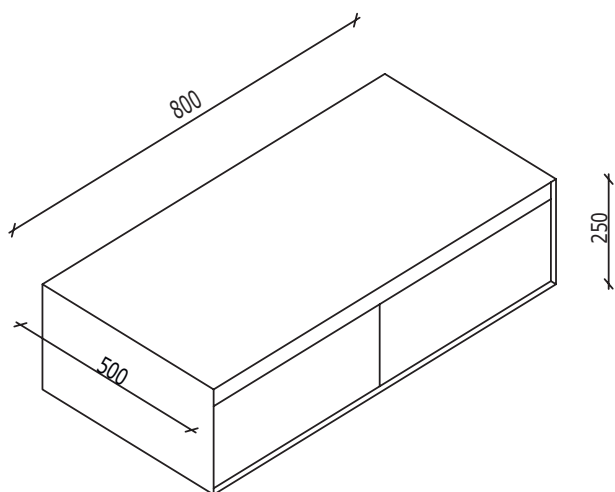

ARTIGO

Nome: Dália

Série: Móveis

Descrição: Móvel suspenso, 2/3 gavetas

Referência: 06020300 | 06020302

CARACTERÍSTICAS

Material:

Dimensões Gerais: 800x500x250mm

1200x500x250mm

Cores: Branco

DESENHO TÉCNICO E IMAGEM

Nota: Medidas em mm

As dimensões dos produtos são meramente indicativas. Para instalações à medida, deverão ser consideradas as dimensões reais retiradas da peça. Reservamo-nos o direito de efetuar alterações técnicas com o objetivo de melhorar a funcionalidade dos nossos produtos, sem aviso prévio.