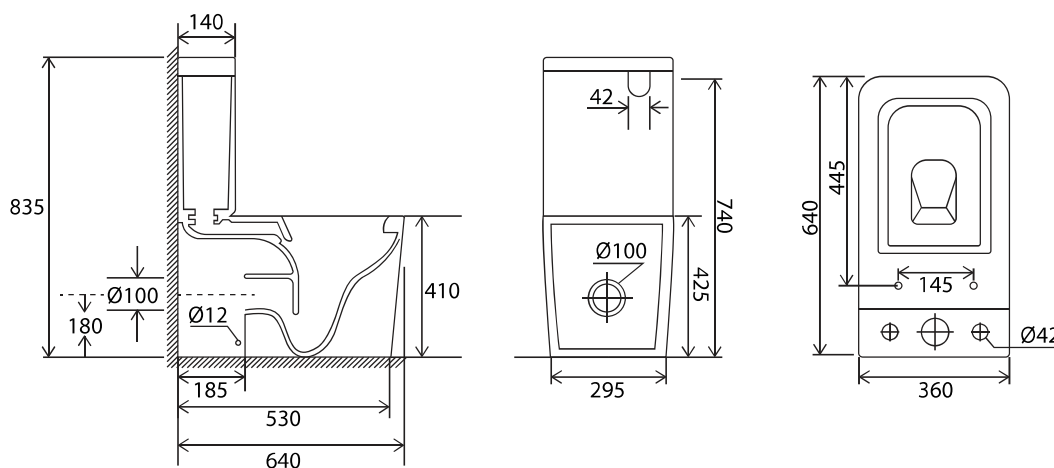

ARTIGO

Nome: Ice

Série:

Descrição: Sanita e Bidé de chão

Referência: 15010083 | 15010084

CARACTERÍSTICAS

Material: Cerâmica

Dimensões Gerais:

Outros: Tampo amortecido - Ref. 15040616

Cores: Preto

Nota: Medidas em mm

DESENHO TÉCNICO E IMAGEM

15010083

Sanita de chão
640x360x835mm

- Fixações para o tampo e sanita
- Camada de protecção Nano Glaze
- Centro de esgoto à parede 18 cm
- Alta eficiência 4,5 lpf ou 3,0 lpf
- Descarga dupla preta superior
- Tampo amortecido
- Parafuso de chão
- Caso opte por 21 cm, pode colocar um excêntrico

Rimless

15010084

Bidet de chão
545x360x410mm

- Camada de protecção Nano Glaze
- Parafuso de chão