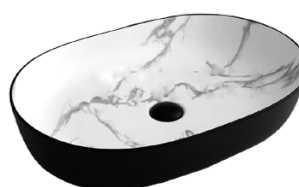

ARTIGO
Nome: Lua

Série: Marble Collection / Matt collection

Descrição: Lavatório de posar

Referência: Ref. 11010034 - grey Ref. 11010038 - moscato rosa

Ref. 11010035 - beige Ref. 11010039 - calacatta

Ref. 11010036 - black Ref. 11010040 - carrara black

Ref. 11010037 - white

CARACTERÍSTICAS
Material: -

Dimensões gerais: 600x400x130mm

Peso: -

Outros: -

DESENHO TÉCNICO E IMAGEM

Nota: medidas em mm

Ref. 11010034 - grey

Ref. 11010035 - beige

Ref. 11010036 - black

Ref. 11010038 - moscato rosa

Ref. 11010039 - calacatta

Ref. 11010040 - carrara black

Ref. 11010037 - white