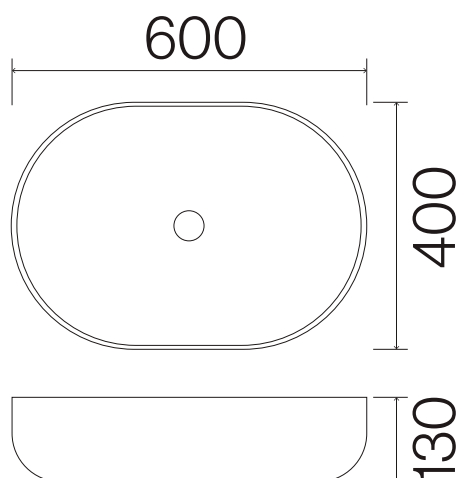

Ref. 11010037 - white

CARACTERÍSTICAS
Material: -

Dimensões gerais: 600x400x130mm

Peso: -

Outros: -

DESENHO TÉCNICO E IMAGEM

Nota: medidas em mm

Ref. 11010034 - grey