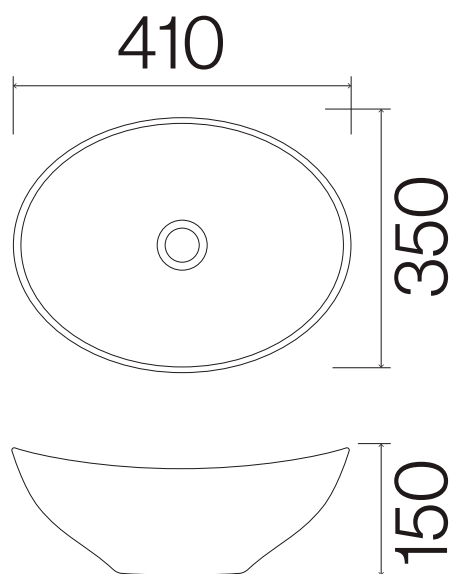

ARTIGO
Nome: Concha

Série: Marble Collection

Descrição: Lavatório de pousar

Referência: Ref. 11010045 - Calacatta
 Ref. 11010046 - Sahara noir

CARACTERÍSTICAS
Material: -

Dimensões gerais: 410x350x150mm

Peso: -

Outros: -

DESENHO TÉCNICO E IMAGEM

Nota: medidas em mm

Ref. 11010045 - Calacatta

Ref. 11010046 - Sahara noir