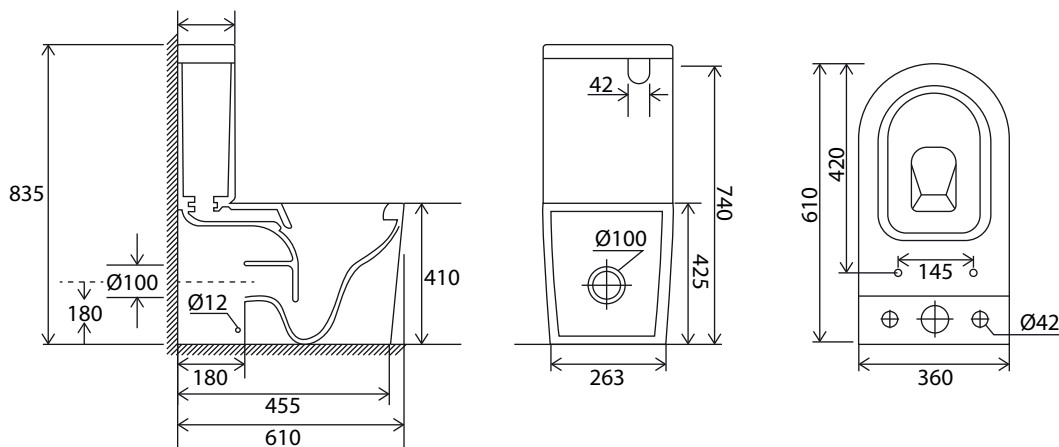

ARTIGO

Nome: Twist

Série: Sanitas

Descrição: Descarga parede

Referência: 15010085 - Branco Mate

CARACTERÍSTICAS

Material: Cerâmica

Dimensões Gerais:

Outros:

Cores: Branco Mate

Nota: Medidas em mm

DESENHO TÉCNICO E IMAGEM

15010085
Sanita de chão
610x360x835mm

- Fixações para o tampo e sanita
- Camada de protecção Nano Glaze
- Alta eficiência 4,5 lpf ou 3,0 lpf
- Descarga dupla cromada superior
- Tampo amortecido
- Parafuso de chão