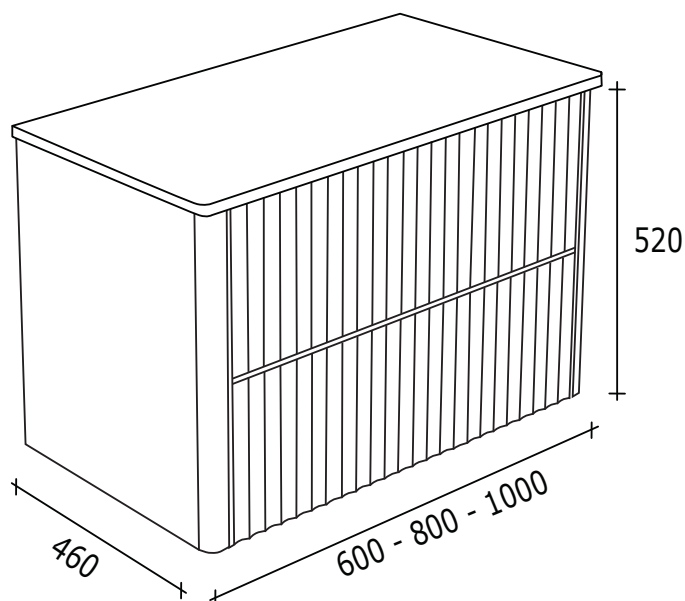

## ARTIGO

**Nome:** Iris 60 | 80 | 100

**Série:** Móveis

**Descrição:** Móvel suspenso, 2 gavetas em relevo

**Referência:** 06020352 | 06020353 | 06020354

## CARACTERÍSTICAS

**Material:** MDF

**Dimensões Gerais:** 600x460x520mm | 800x460x520mm  
1000x460x520mm

**Cores:** Carvalho

## DESENHO TÉCNICO E IMAGEM

Nota: Medidas em mm

As dimensões dos produtos são meramente indicativas. Para instalações à medida, deverão ser consideradas as dimensões reais retiradas da peça. Reservamo-nos o direito de efetuar alterações técnicas com o objetivo de melhorar a funcionalidade dos nossos produtos, sem aviso prévio.