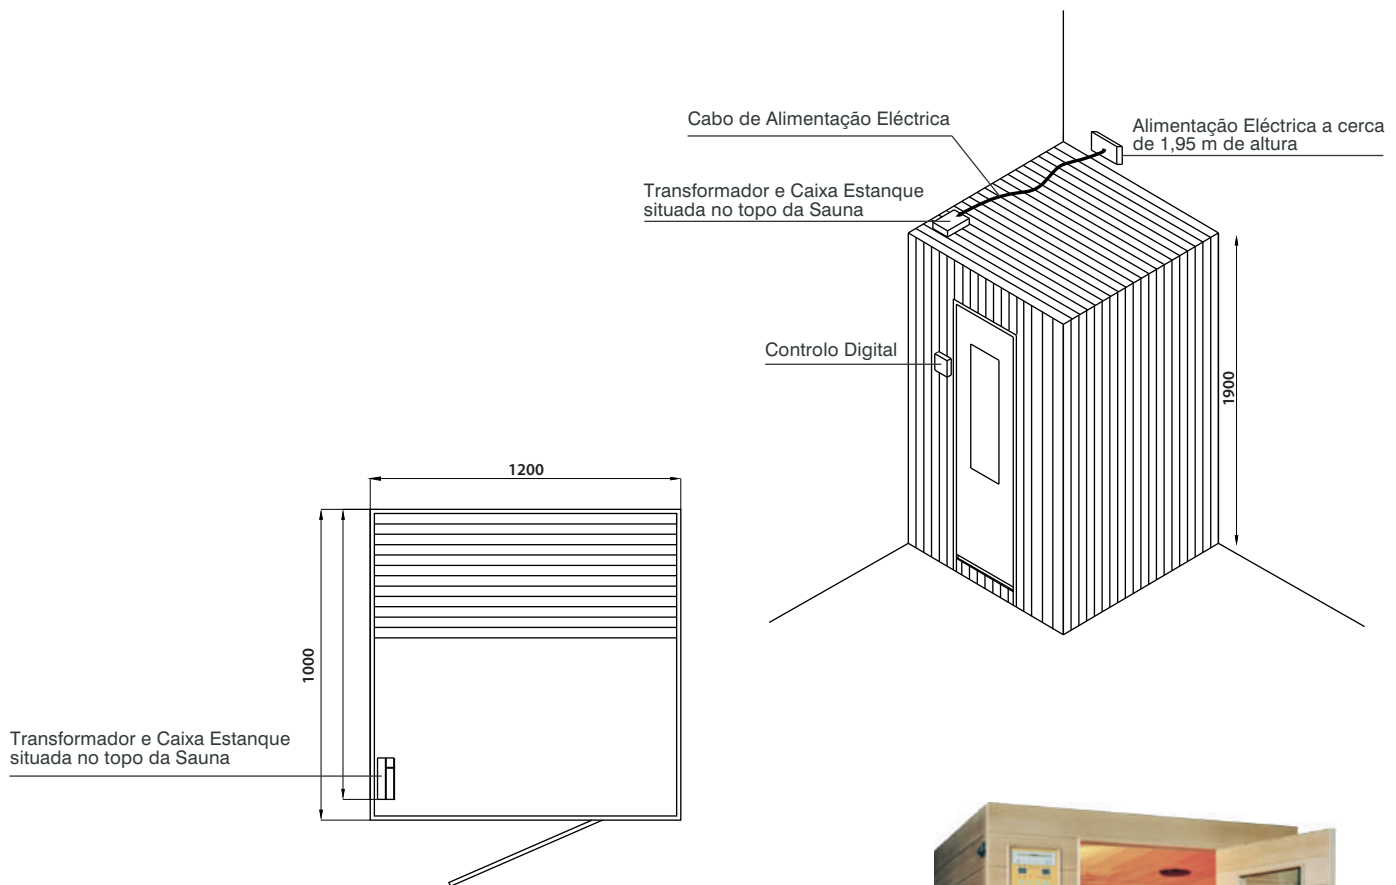

ARTIGO

Nome: Infrared

Série: Wellness

Descrição: Sauna em madeira

Referência: 07010188

CARACTERÍSTICAS

Material: Madeira natural

Dimensões Gerais: 1200x1000x1900mm

Outros:

Cores: Madeira natural

DESENHO TÉCNICO E IMAGEM

Nota: Medidas em mm

Inclui:
Painel de controlo interior e exterior, leitor de CD com coluna,
iluminação, termo-higrómetro, ampulheta, balde e concha.