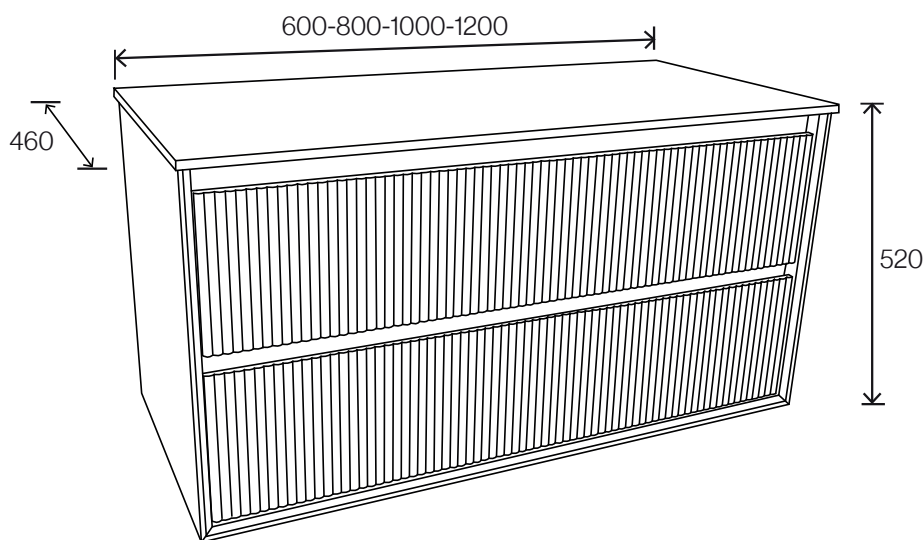

ARTIGO

Nome: Lavanda 60 | 80 | 100 | 120

Série: Móveis

Descrição: Móvel suspenso, 2 gavetas em relevo

Referência: 06020355 | 06020356 | 06020357 | 06020358

CARACTERÍSTICAS

Material:

Dimensões Gerais: 600x460x520mm | 800x460x520mm
1000x460x520mm | 1200x460x520mm

Cores: Branco Lacado

DESENHO TÉCNICO E IMAGEM

Nota: Medidas em mm

As dimensões dos produtos são meramente indicativas. Para instalações à medida, deverão ser consideradas as dimensões reais retiradas da peça. Reservamo-nos o direito de efetuar alterações técnicas com o objetivo de melhorar a funcionalidade dos nossos produtos, sem aviso prévio.